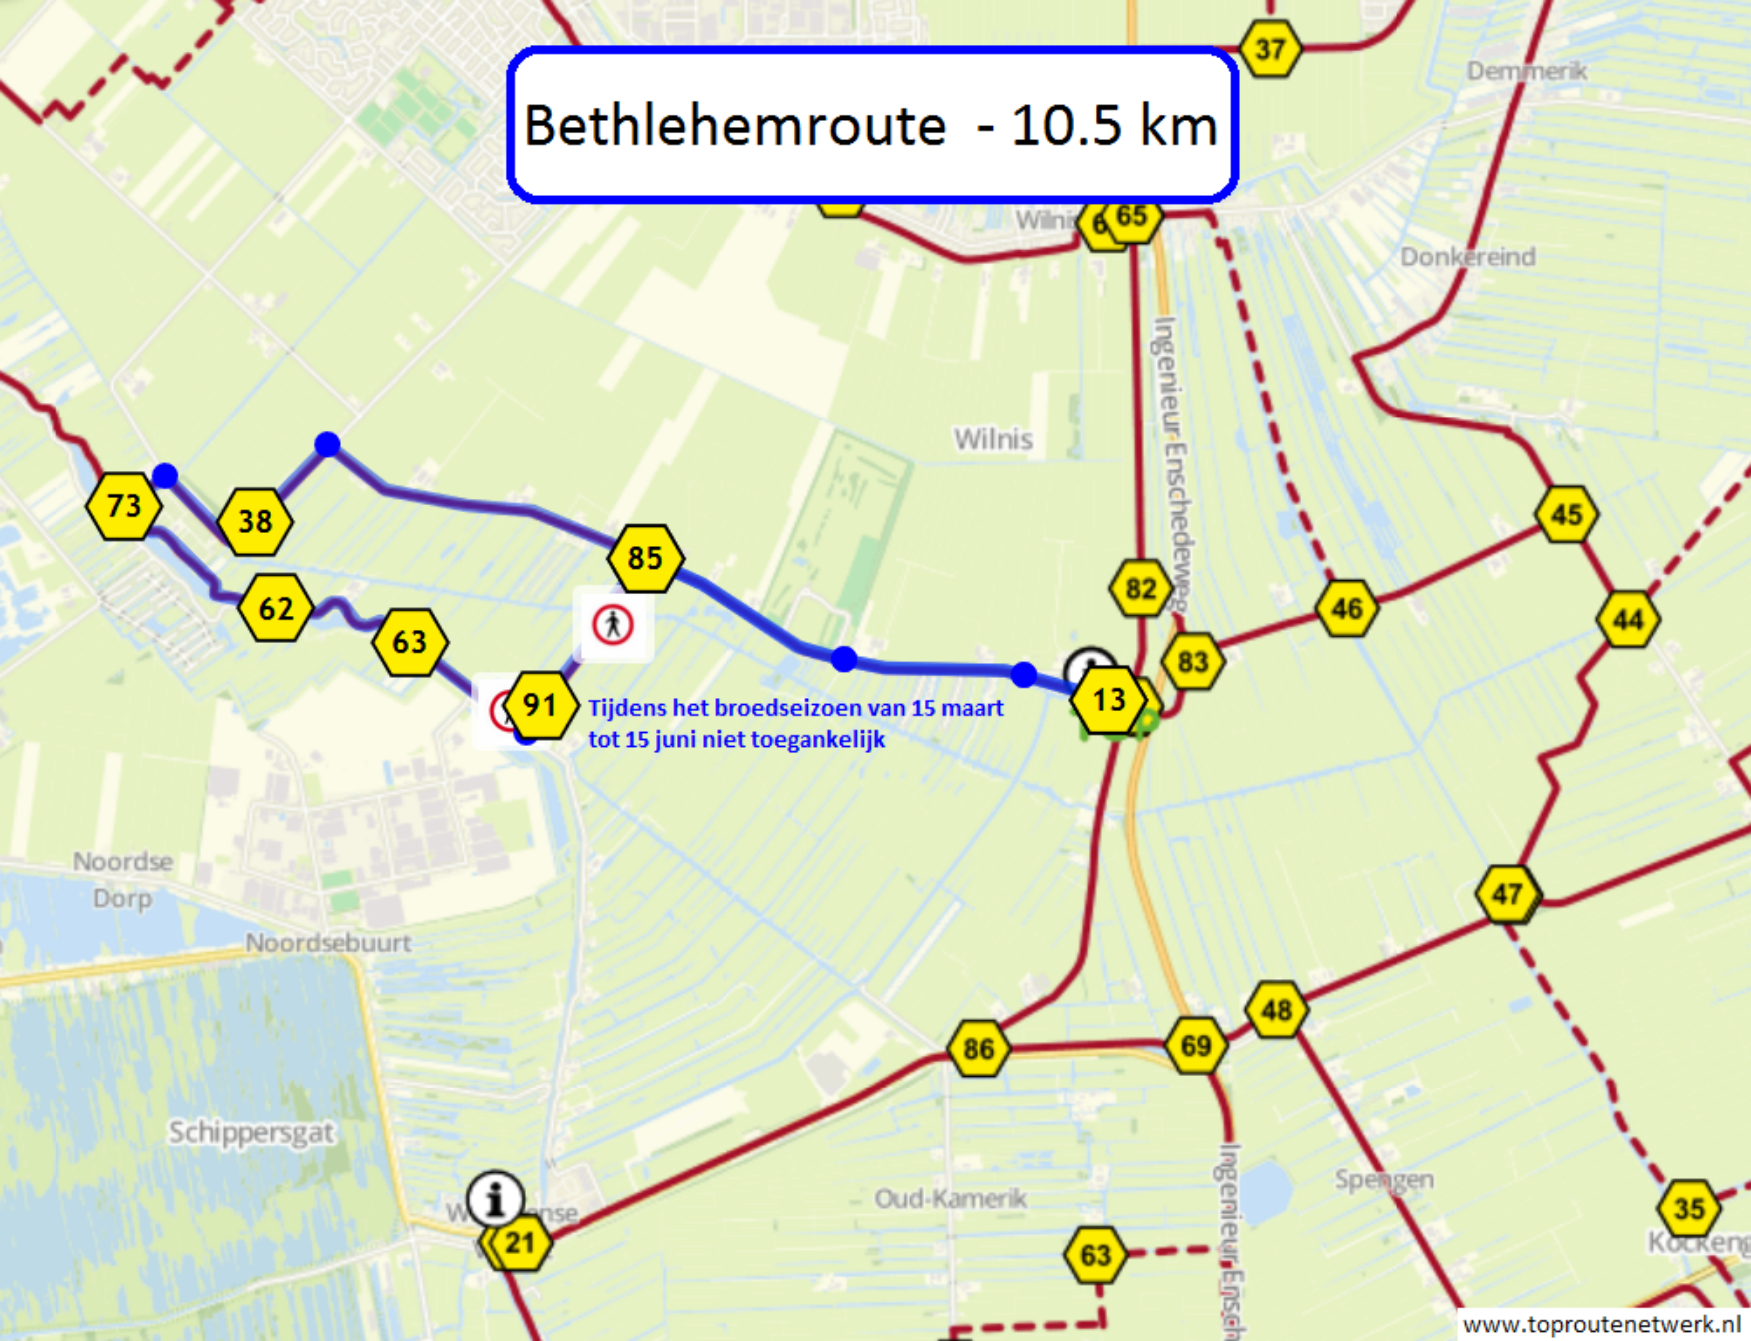

Bethlehemroute - 10.5 km

Tijdens het broedseizoen van 15 maart tot 15 juni niet toegankelijk