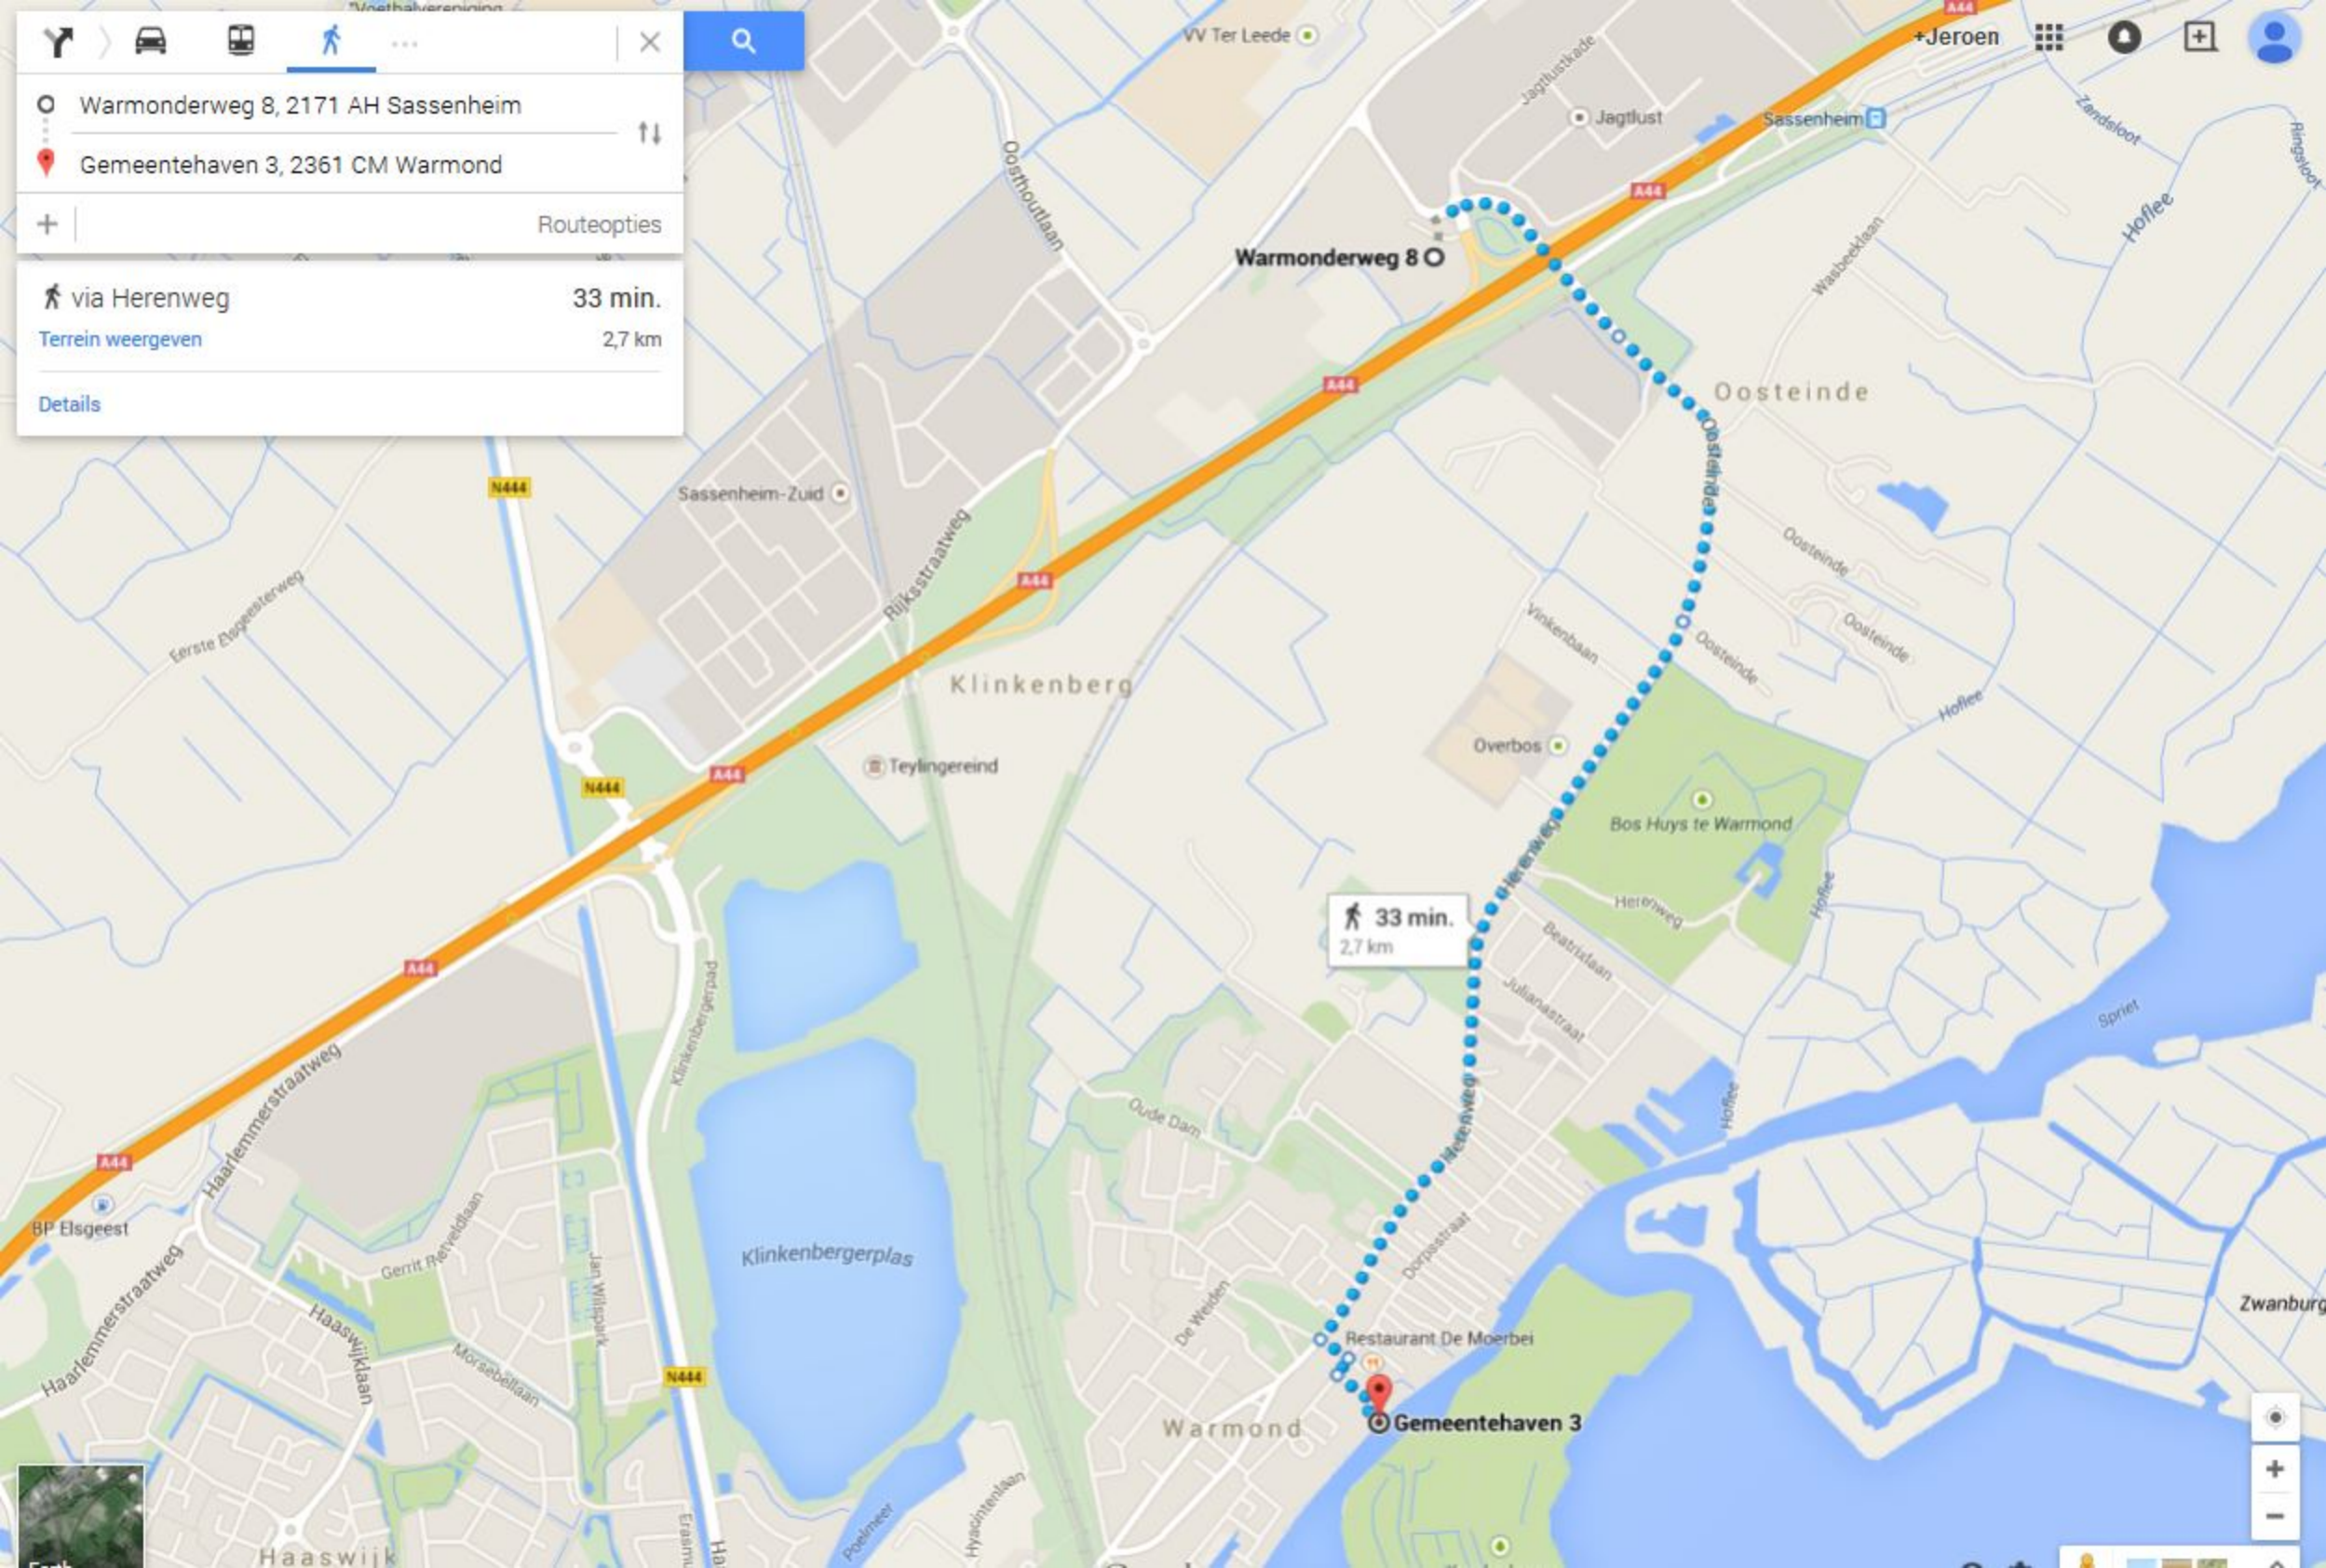

Navigation menu with icons for walking, car, train, and bicycle.

Search bar with a magnifying glass icon.

Origin: Warmonderweg 8, 2171 AH Sassenheim

Destination: Gemeentehaven 3, 2361 CM Warmond

Route options: +

via Herenweg 33 min.
Terrein weergeven 2,7 km

Details

33 min.
2,7 km

Gemeentehaven 3