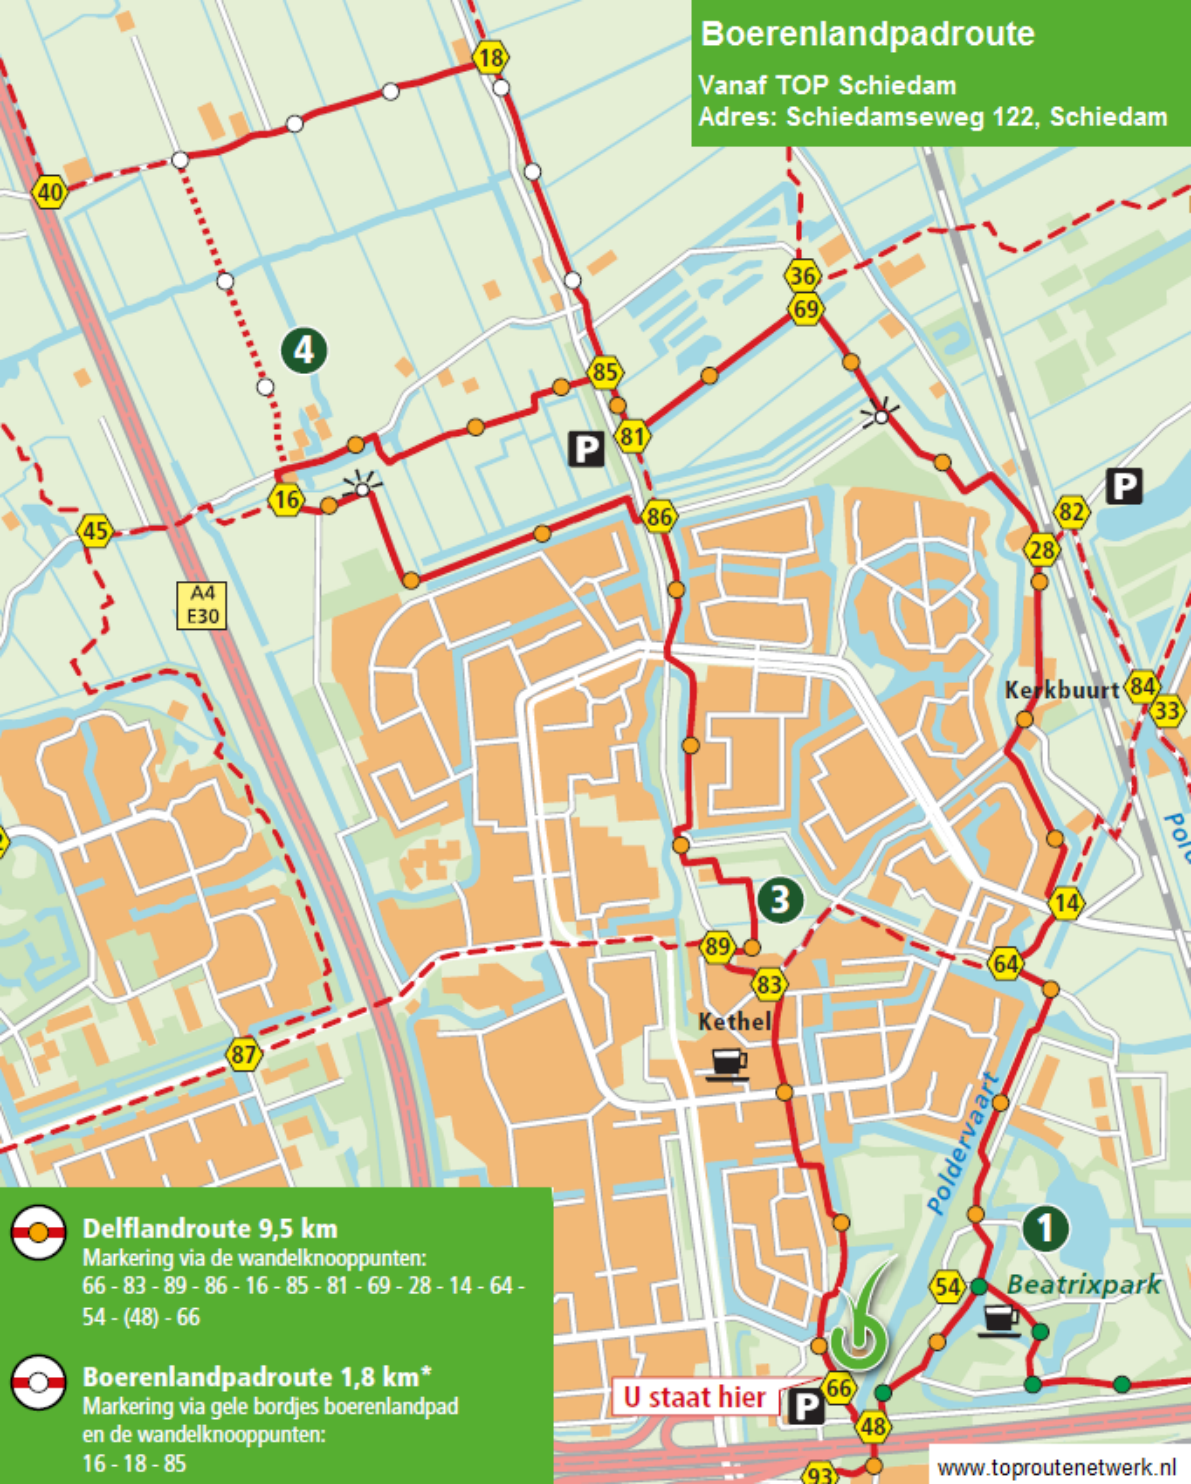

Boerenlandpadroute

Vanaf TOP Schiedam

Adres: Schiedamseweg 122, Schiedam

Delflandroute 9,5 km

Markering via de wandelknooppunten:

66 - 83 - 89 - 86 - 16 - 85 - 81 - 69 - 28 - 14 - 64 - 54 - (48) - 66

Boerenlandpadroute 1,8 km*

Markering via gele bordjes boerenlandpad en de wandelknooppunten:

16 - 18 - 85

U staat hier